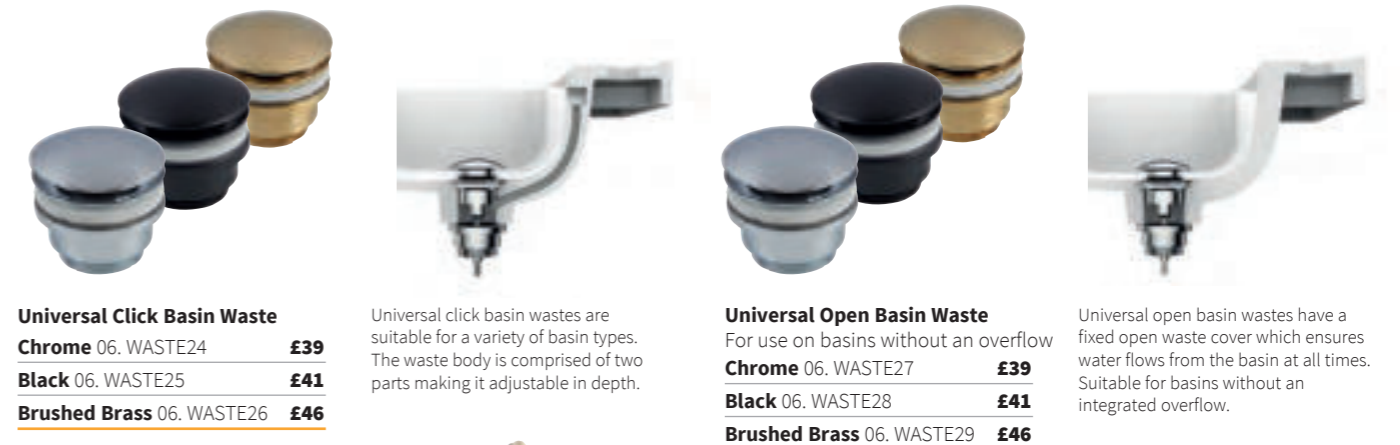

<b>1 75mm Unslotted Click Waste</b> <b>Chrome</b> 06.WASTE6 <b>£27</b>	<b>2 75mm Slotted Click Waste</b> <b>Chrome</b> 06.WASTE7 <b>£27</b>	<b>3 100mm Slotted Click Waste</b> <b>Chrome</b> 06.WASTE9 <b>£33</b>	<b>4 75mm Slotted Click Waste</b> <b>Chrome</b> 06.WASTE10 <b>£30</b>
---	---	--	--